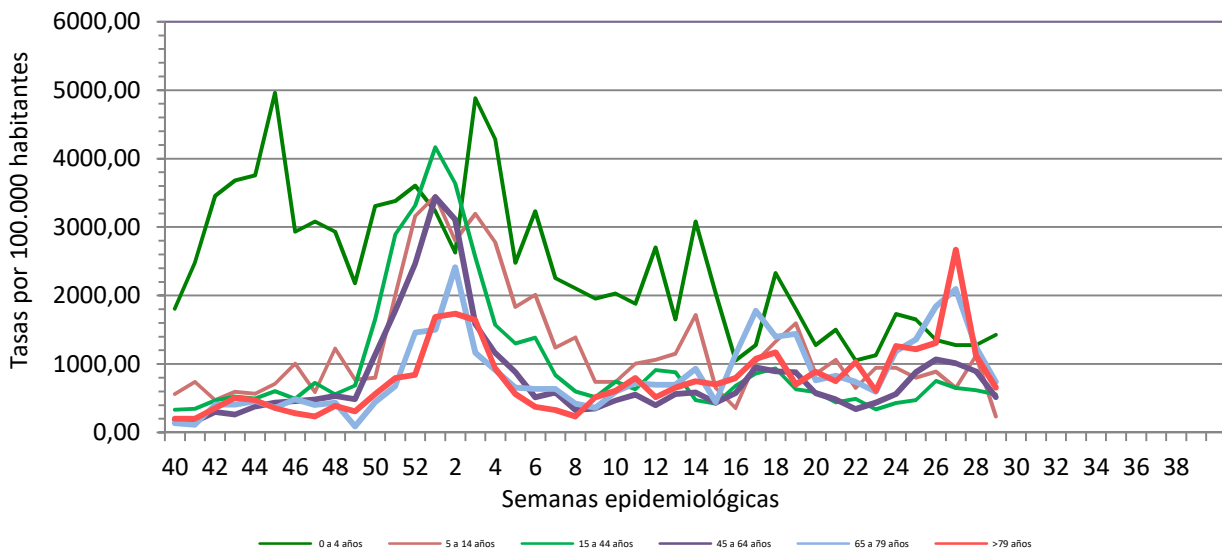

|                                                      |        |
|------------------------------------------------------|--------|
| Número de casos notificados en la semana             | 173    |
| Tasa de incidencia semanal (por cien mil habitantes) | 583.79 |

Tasas de incidencia semanal IRAs. Detecciones no centinela de Gripe y Virus Respiratorio Sincitial.  
Red Centinela La Rioja TEMPORADA 2021-2022

Tasas de incidencia semanal IRAs por grupo de edad.  
Red Centinela La Rioja TEMPORADA 2021-2022

### VIGILANCIA DE INFECCIÓN RESPIRATORIA AGUDA GRAVE. SEMANA 29/2022

|                                                      |        |
|------------------------------------------------------|--------|
| Número de casos IRAG notificados en la semana        | 64     |
| Población semanal cubierta                           | 239130 |
| Tasa de incidencia semanal (por cien mil habitantes) | 26,76  |