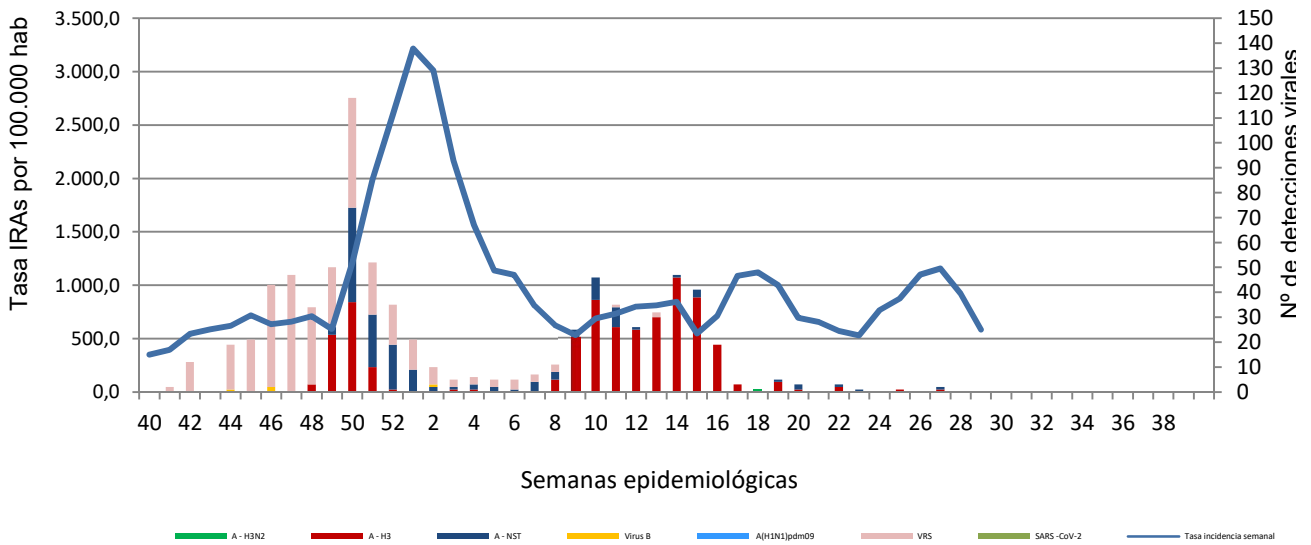

|                                                      |        |
|------------------------------------------------------|--------|
| Número de casos notificados en la semana             | 173    |
| Tasa de incidencia semanal (por cien mil habitantes) | 583.79 |

Tasas de incidencia semanal IRAs. Detecciones no centinela de Gripe y Virus Respiratorio Sincitial.  
Red Centinela La Rioja TEMPORADA 2021-2022

Tasas de incidencia semanal IRAs por grupo de edad.  
Red Centinela La Rioja TEMPORADA 2021-2022

### VIGILANCIA DE INFECCIÓN RESPIRATORIA AGUDA GRAVE. SEMANA 29/2022

|                                                      |        |
|------------------------------------------------------|--------|
| Número de casos IRAG notificados en la semana        | 64     |
| Población semanal cubierta                           | 239130 |
| Tasa de incidencia semanal (por cien mil habitantes) | 26,76  |