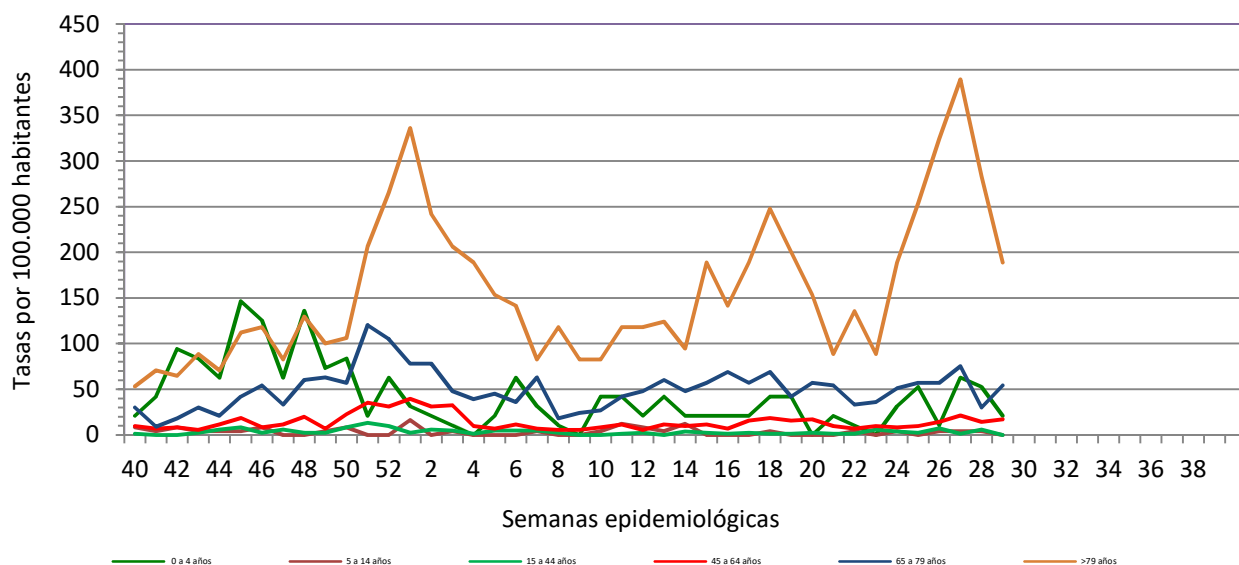

|                                                      |        |
|------------------------------------------------------|--------|
| Número de casos notificados en la semana             | 173    |
| Tasa de incidencia semanal (por cien mil habitantes) | 583.79 |

Tasas de incidencia semanal IRAs. Detecciones no centinela de Gripe y Virus Respiratorio Sincitial.  
Red Centinela La Rioja TEMPORADA 2021-2022

Tasas de incidencia semanal IRAs por grupo de edad.  
Red Centinela La Rioja TEMPORADA 2021-2022

### VIGILANCIA DE INFECCIÓN RESPIRATORIA AGUDA GRAVE. SEMANA 29/2022

|                                                      |        |
|------------------------------------------------------|--------|
| Número de casos IRAG notificados en la semana        | 64     |
| Población semanal cubierta                           | 239130 |
| Tasa de incidencia semanal (por cien mil habitantes) | 26,76  |

Tasas de incidencia semanal IRAG por grupo de edad.  
Red Centinela La Rioja TEMPORADA 2021-2022

Tasas de incidencia semanal IRAG por sexo  
Red Centinela La Rioja TEMPORADA 2021-2022